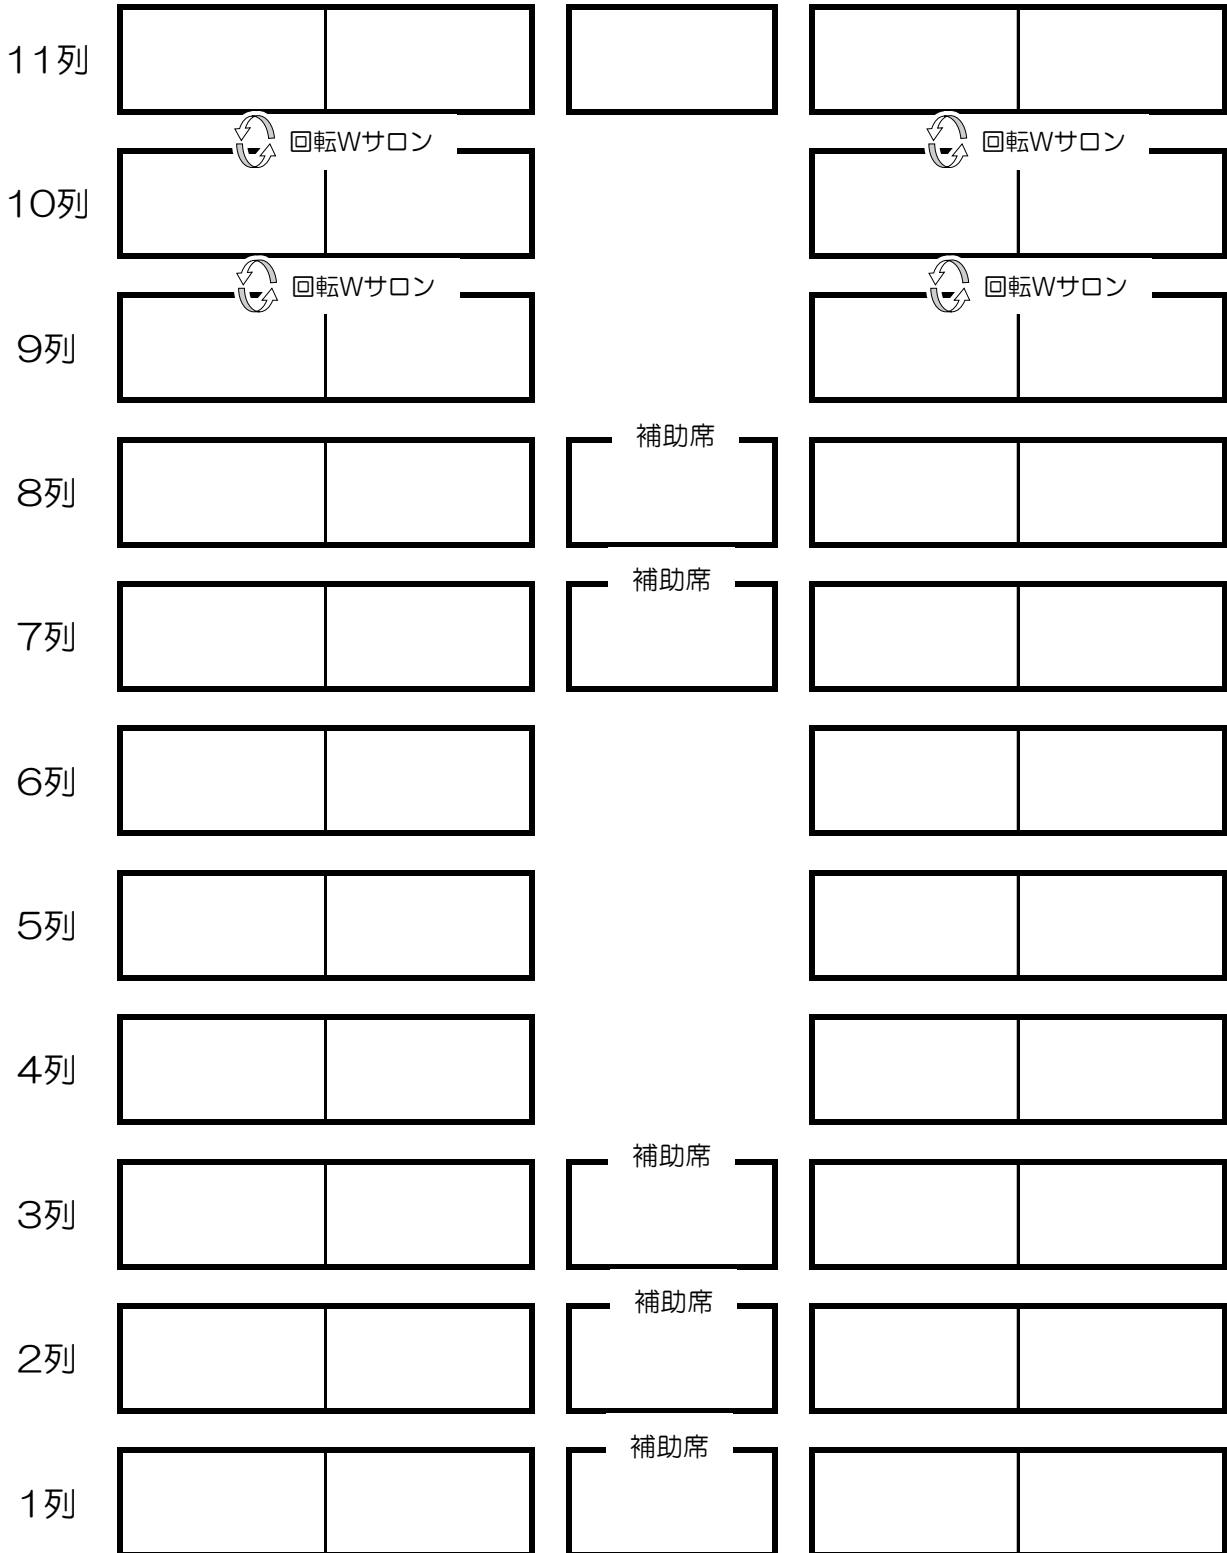

乗車可能人数

大型サロン 正座席数：45席

総合観光バス(株)

(最大ご利用人数：50)

出入口